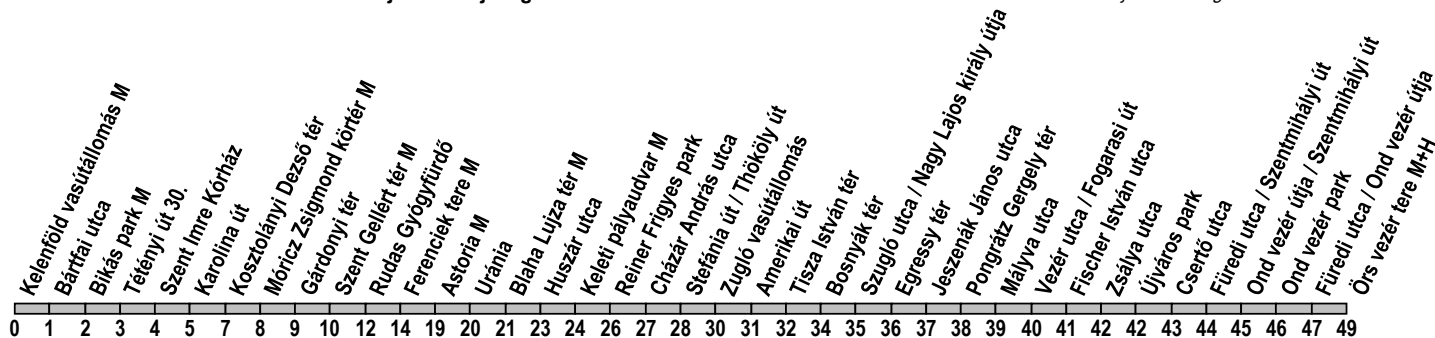

907

éjszakai járat
night service

Kelenföld vasútállomás M → Örs vezér tere M+H

Útvonal: / Route: KELENFÖLD VASÚTÁLLOMÁS M - Etele tér - Etele út - Tétényi út - Bartók Béla út - Szent Gellért tér - Szent Gellért rakpart - Erzsébet híd - Szabad sajtó út - Ferenciek tere - Kossuth Lajos utca - Rákóczi út - Baross tér - Thököly út - Bosnyák tér - Nagy Lajos király útja - Pongráz Gergely tér - Fogarasi út - Csertő utca - Szentmihályi út - Ond vezér útja - Fűredi utca - Nagy Lajos király útja - Fehér út - ÖRS VEZÉR TERE M+H

Indulási időpontok és követési idők **EBBŐL A MEGÁLLÓBÓL** / Departure and average journey times

Az adatok tájékoztató jellegűek. A menetrendtől eltérések előfordulhatnak. / Schedule is subject to change.