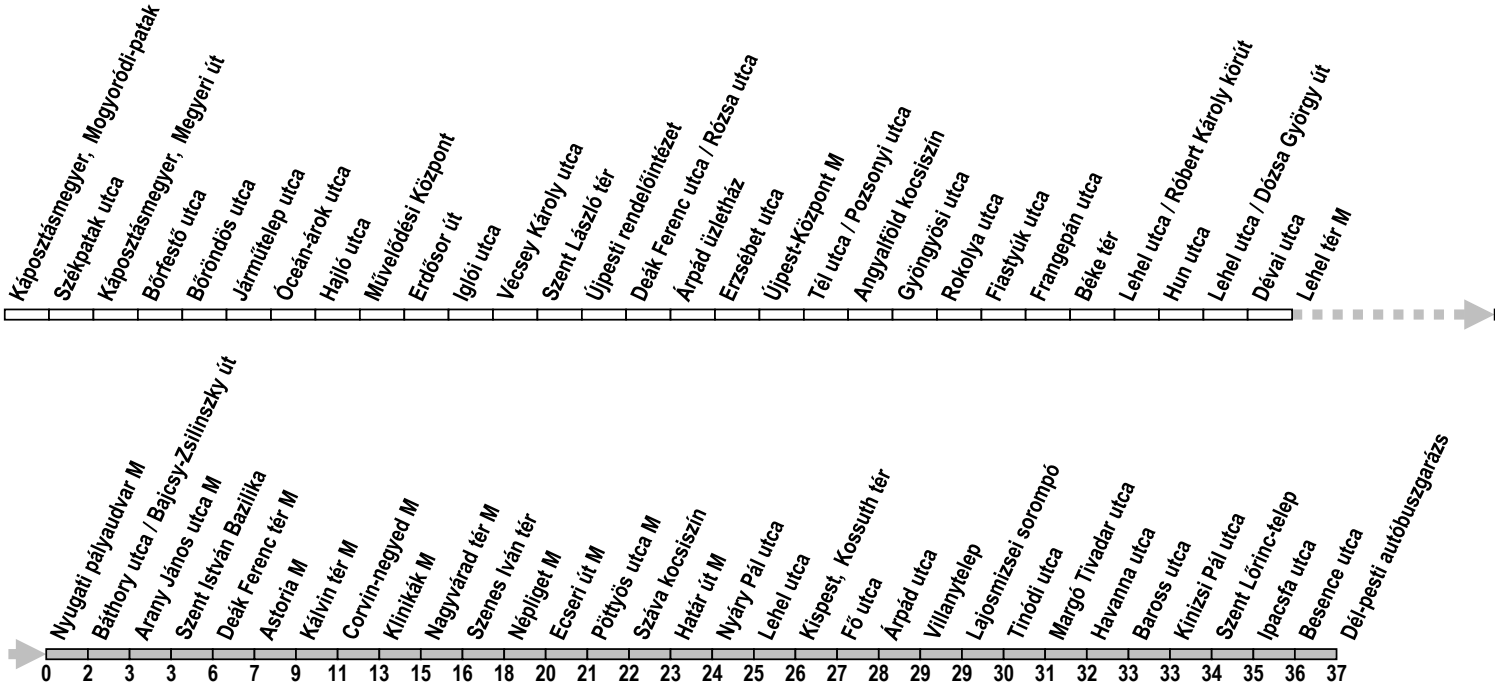

# 914

éjszakai járat  
night service

Indulási időpontok és követési idők **EBBŐL A MEGÁLLÓBÓL** / Departure and average journey times  
Az adatok tájékoztató jellegűek. A menetrendtől eltérések előfordulhatnak. / Schedule is subject to change.