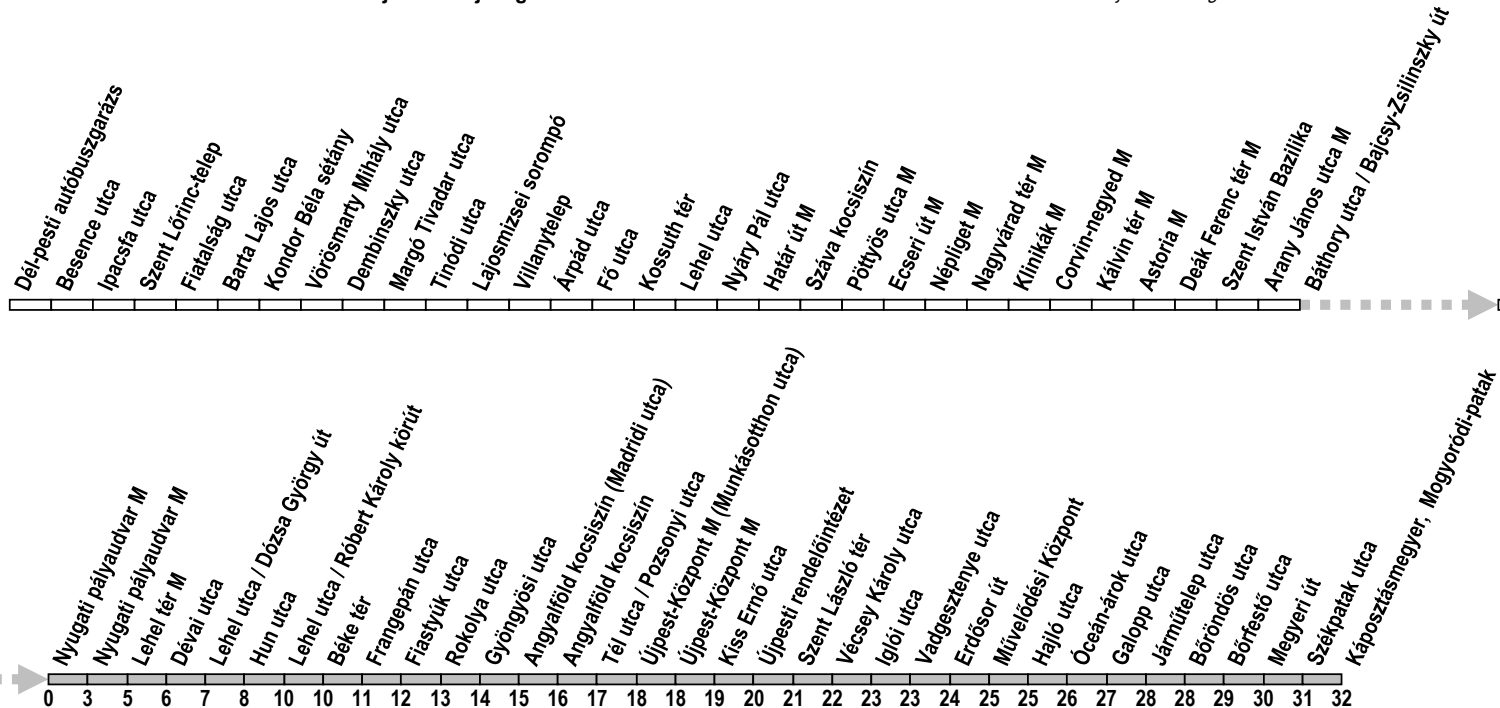

# 914

éjszakai járat  
night service

## Nyugati pályaudvar M → Káposztásmegyer, Mogyoródi-patak

**Útvonal: / Route:** DÉL-PESTI AUTÓBUSZGARÁZS - Méta utca - Cziffra György utca - Kele utca - Kinizsi Pál utca - Barta Lajos utca - Csapó utca - Darányi Ignác utca - Üllői út - Könyves Kálmán körút - Albert Flórián út - Nagyváradi tér - Üllői út - Kálvin tér - Múzeum körút - Károly körút - Deák Ferenc tér - Bajcsy-Zsilinszky út - Podmaniczky utca - Teréz körút - Nyugati tér - Váci út - Lehel tér - Lehel utca - Béke tér - Béke utca - aluljáró - Pozsonyi utca - István út - Görgey Artúr út - Szent Imre utca - Szent László tér - Leiningen Károly utca - Iglói utca - Sporttelep utca - Óceán-árok utca - Külső Szilágyi út - Homoktövis utca - KÁPOSZTÁSMEGYER, MOGYORÓDI-PATAK

Indulási időpontok és követési idők **EBBŐL A MEGÁLLÓBÓL** / Departure and average journey times

Az adatok tájékoztató jellegűek. A menetrendtől eltérések előfordulhatnak. / Schedule is subject to change.