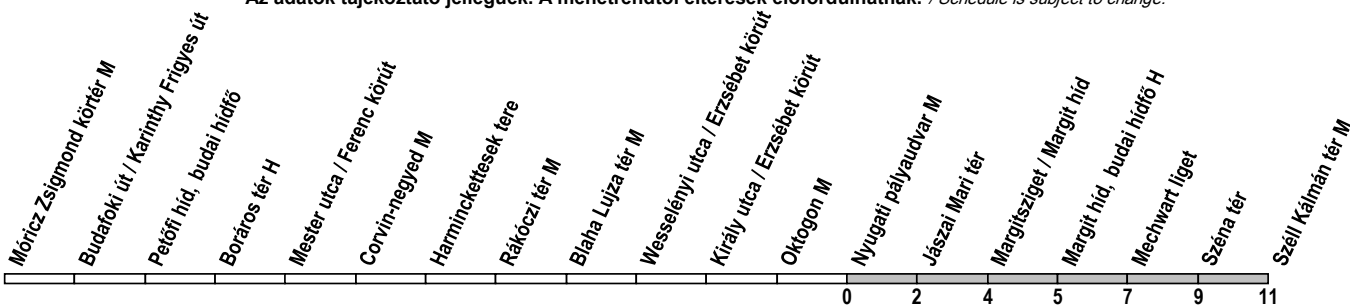

6

Nyugati pályaudvar M → Széll Kálmán tér M

Útvonal: / Route: MÓRICZ ZSIGMOND KÖRTÉR M - Karinthy Frigyes út - Irinyi József utca - Petőfi híd - Boráros tér - Ferenc körút - József körút - Blaha Lujza tér - Erzsébet körút - Teréz körút - Nyugati tér - Szent István körút - Jászai Mari tér - Margit híd - Margit körút - SZÉLL KÁLMÁN TÉR M

Indulási időpontok és követési idők **EBBŐL A MEGÁLLÓBÓL** / Departure and average journey times
Az adatok tájékoztató jellegűek. A menetrendtől eltérések előfordulhatnak. / Schedule is subject to change.